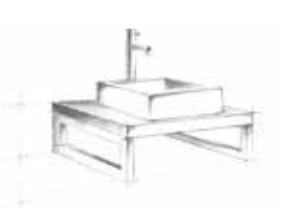

Air

Chêne/Oak	59000	59005	59010
Teck/Teak	9000	9005	9010
Vasques / Basins	1	2	2
Largeur/Width	90	120	160
Chêne/Oak	59500		
Teck/Teak	9500		
Element	1		
Largeur/Width	90		

Soft

Chêne/Oak	56005
Vasques / Basins	1
Tiroirs/Drawers	1
Largeur/Width	95

Form

Chêne/Oak	57005
Vasques / Basins	1
Tiroirs/Drawers	1
Largeur/Width	95

Edition

Chêne/Oak	53000	53005	53010	53015
Vasques / Basins	1	2	2	2
Portes / Doors	2	2	3	3
Largeur/Width	92,25	112,8	143,5	164,05

Nomad

Teck / Teak	4000	4005	4010
Portes / Doors	1	1	2
Largeur/Width	45	60	90

Teck / Teak	4015	4020
Tiroirs/Drawers	1	3
Largeur/Width	30	40

Porte-serviettes Towel rail	4025	Bac à linge Laundry basket	4030
Largeur/Width	20	Largeur/Width	45

Line Art réinvente l'art de vivre la salle de bain

Le design

Depuis plus de 10 ans, les designers Line Art redessinent l'espace de la salle de bain avec, chaque année, de nouvelles collections aux lignes épurées et contemporaines.

La sensualité

Essences nobles provenant de forêts durablement gérées, teck et chêne sont des matériaux vivants pleins de douceur et de sensualité. Bien pensé et modulable, le mobilier Line Art est un gage de plaisir et d'émotion au quotidien.

Streamline

Chêne/Oak	11000	11005	11010
Teck/Teak	1000	1005	1010
Vasques / Basins	1	1	2
Largeur/Width	80	100	120
Tiroirs/Drawers	2	2	4
Chêne/Oak	11050		
Teck/Teak	1050		
Colonne / Column	1		
Largeur/Width	40		

Basic

Chêne/Oak	55000	55005	55010
Vasques / Basins	1	1	1
Tiroirs/Drawers	1	1	1
Largeur/Width	56	80	110

Free

Chêne/Oak	54000	54005	54010
Vasques / Basins	1	1	2
Portes / Doors	2	2	2
Largeur/Width	80	101	120

Chêne/Oak	54050
Colonne / Column	1
Largeur/Width	44

Cube

Teck / Teak	5000	5005	5010
Vasques / Basins	1	1	1
Portes / Doors	1	2	1 ou 2
Largeur/Width	54	64	84
Teck / Teak	5015	5020	
Vasques / Basins	2	2	
Portes / Doors	2	2	
Largeur/Width	104	133,6	

Pure